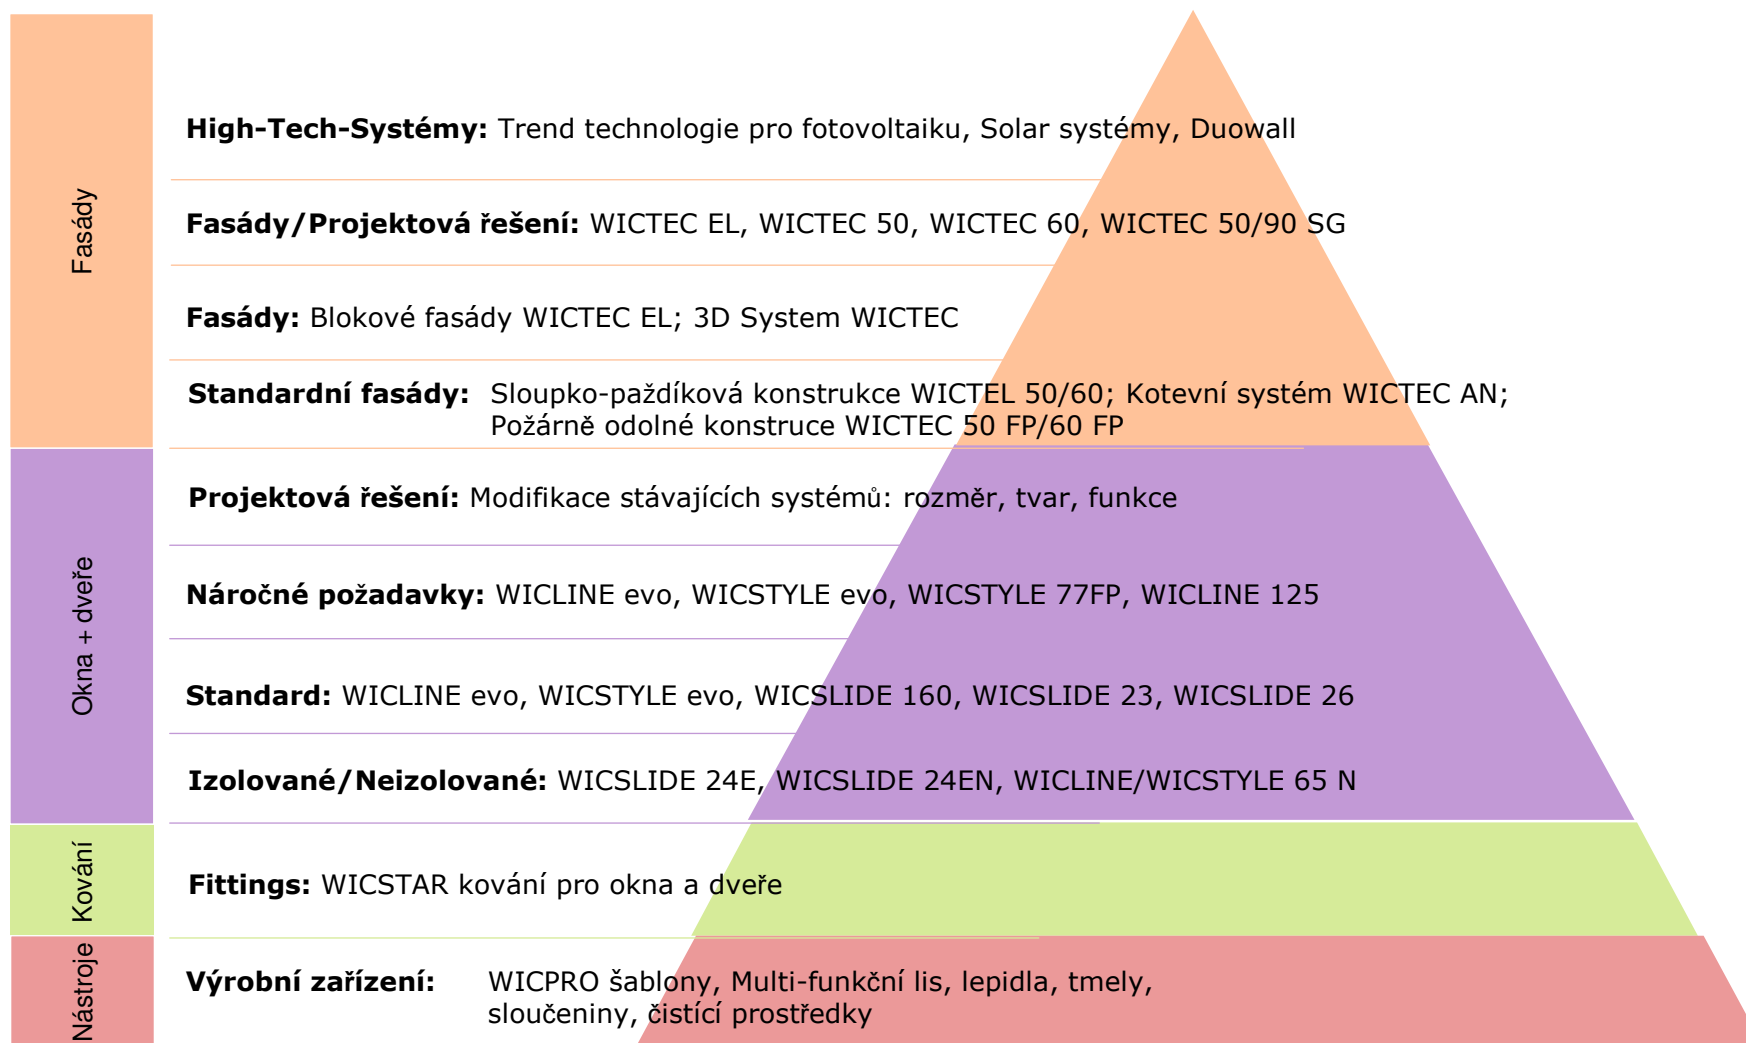

- Hliníkové profily
- Příslušenství
- Kování
- Výrobní zařízení
- Software

Hydro Building Systems

Organizační struktura v Evropě

WICONA

Značkový systém

Poslání – WICONA

WICONA®

Rychle se měnící svět vytváří nové požadavky vůči našim partnerům:
Architektonický design, ekologické požadavky, nové funkce *.

* Např. Inteligentní větrání, otevírací asistent, automatizace ...

** Široká škála řešení, produktů a služeb

Historie značky WICONA

WICONA®

Charakteristické parametry systému

WICONA pyramida systému

WICONA[®]