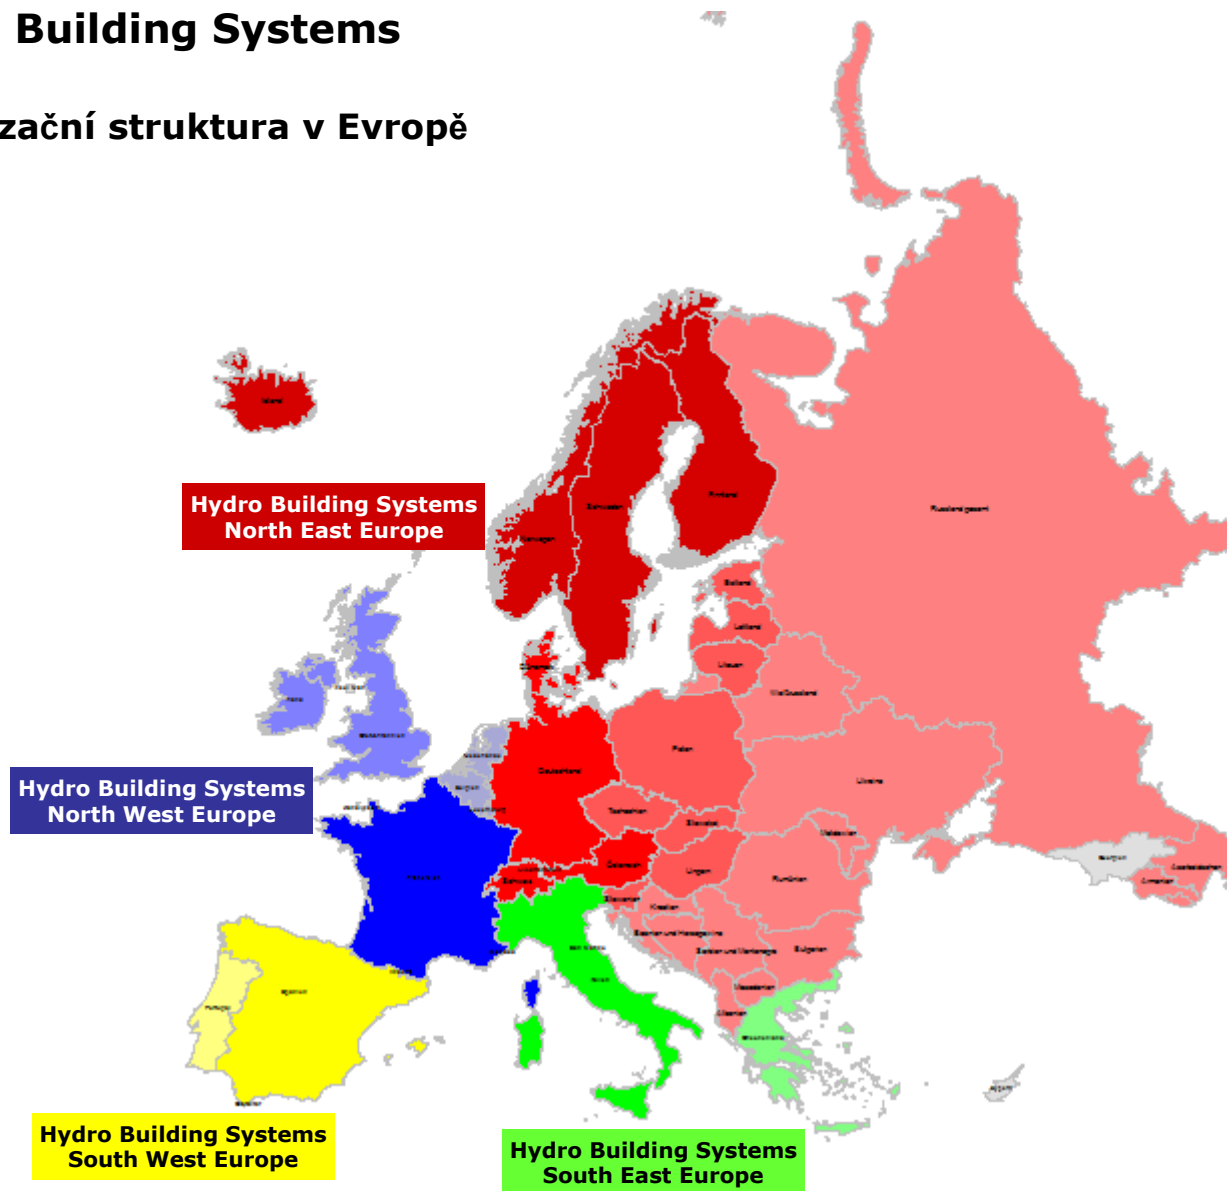

WICONA®

Odpořvednost za řivotnř prostředř

Odpořvednost za řivotnř prostředř břhem celřho řivotnřho cyklu produktu

U nřs v Hydro jsme zaměřeni na udrřitelnost budov, a to nejen prostřednictvřm tepelnř izolace, ale takře při zvřžení energetickř účinnosti a ochrany klimatu v pŕubřhu celřho řivotnřho cyklu hlinřkovřho stavebnřho materiřlu.

Naří filozofiř je opatrnř hospodařenř s pŕirodnřmi zdroji, pořínaje hlinřkem. Vřroba za pouřitř 68% energie z vodnřch elektrřren, a to ař po recyklaci v nařich vlastnřch tovřrnřch.

Toto je jen jeden z dŕvodŕ, pŕoř je Hydro ve vedenř Dow Jones Sustainability Indexu, jřř po pětř.

Integrace v rámci skupiny Hydro – organizační schema

WICONA®

Struktura prodeje našich značek

Systemy

- Fasády
- Okna
- Dveře
- Posuvné konstrukce
- Zimní zahrady
- Projektová řešení
- Plánovací služby

Produkty

- Hliníkové profily
- Příslušenství
- Kování
- Výrobní zařízení
- Software

Hydro Building Systems

Organizační struktura v Evropě

WICONA

Značkový systém

Poslání – WICONA

WICONA®

Rychle se měnící svět vytváří nové požadavky vůči našim partnerům:
Architektonický design, ekologické požadavky, nové funkce *.