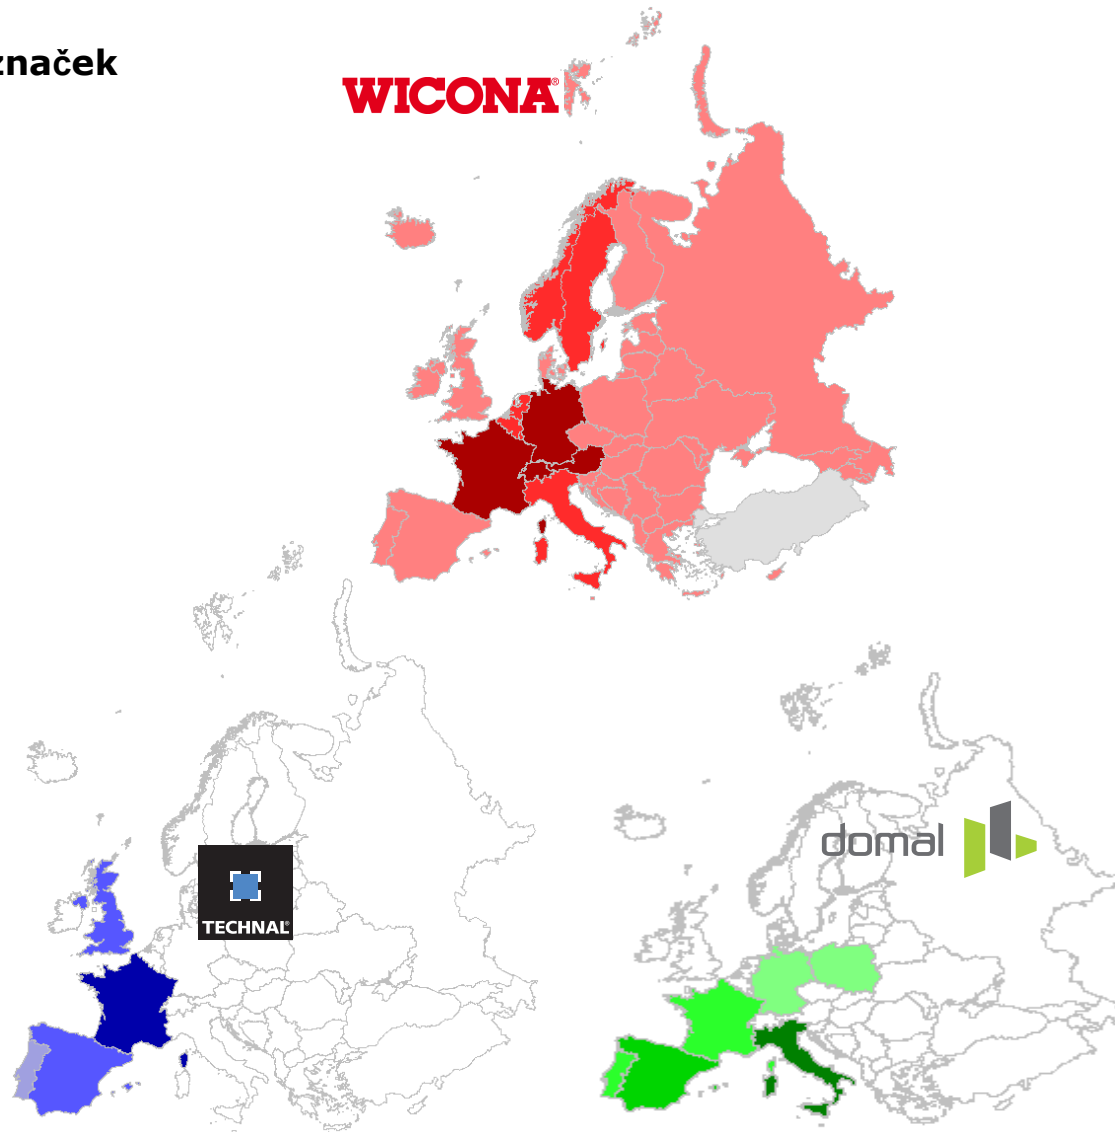

Naří filozofiř je opatrnř hospodařenř s pŕirodnřmi zdroji, pořínaje hlinřkem. Vřroba za pouřitř 68% energie z vodnřch elektrřren, a to ař po recyklaci v nařich vlastnřch tovřrnřch.

Toto je jen jeden z dŕvodŕ, pŕoř je Hydro ve vedenř Dow Jones Sustainability Indexu, jřř po pětř.

Integrace v rámci skupiny Hydro – organizační schema

WICONA®

Struktura prodeje našich značek

Systemy

- Fasády
- Okna
- Dveře
- Posuvné konstrukce
- Zimní zahrady
- Projektová řešení
- Plánovací služby

Produkty

- Hliníkové profily
- Příslušenství
- Kování
- Výrobní zařízení
- Software

Hydro Building Systems

Organizační struktura v Evropě

WICONA

Značkový systém

Poslání – WICONA

WICONA®

Rychle se měnící svět vytváří nové požadavky vůči našim partnerům:
Architektonický design, ekologické požadavky, nové funkce *.