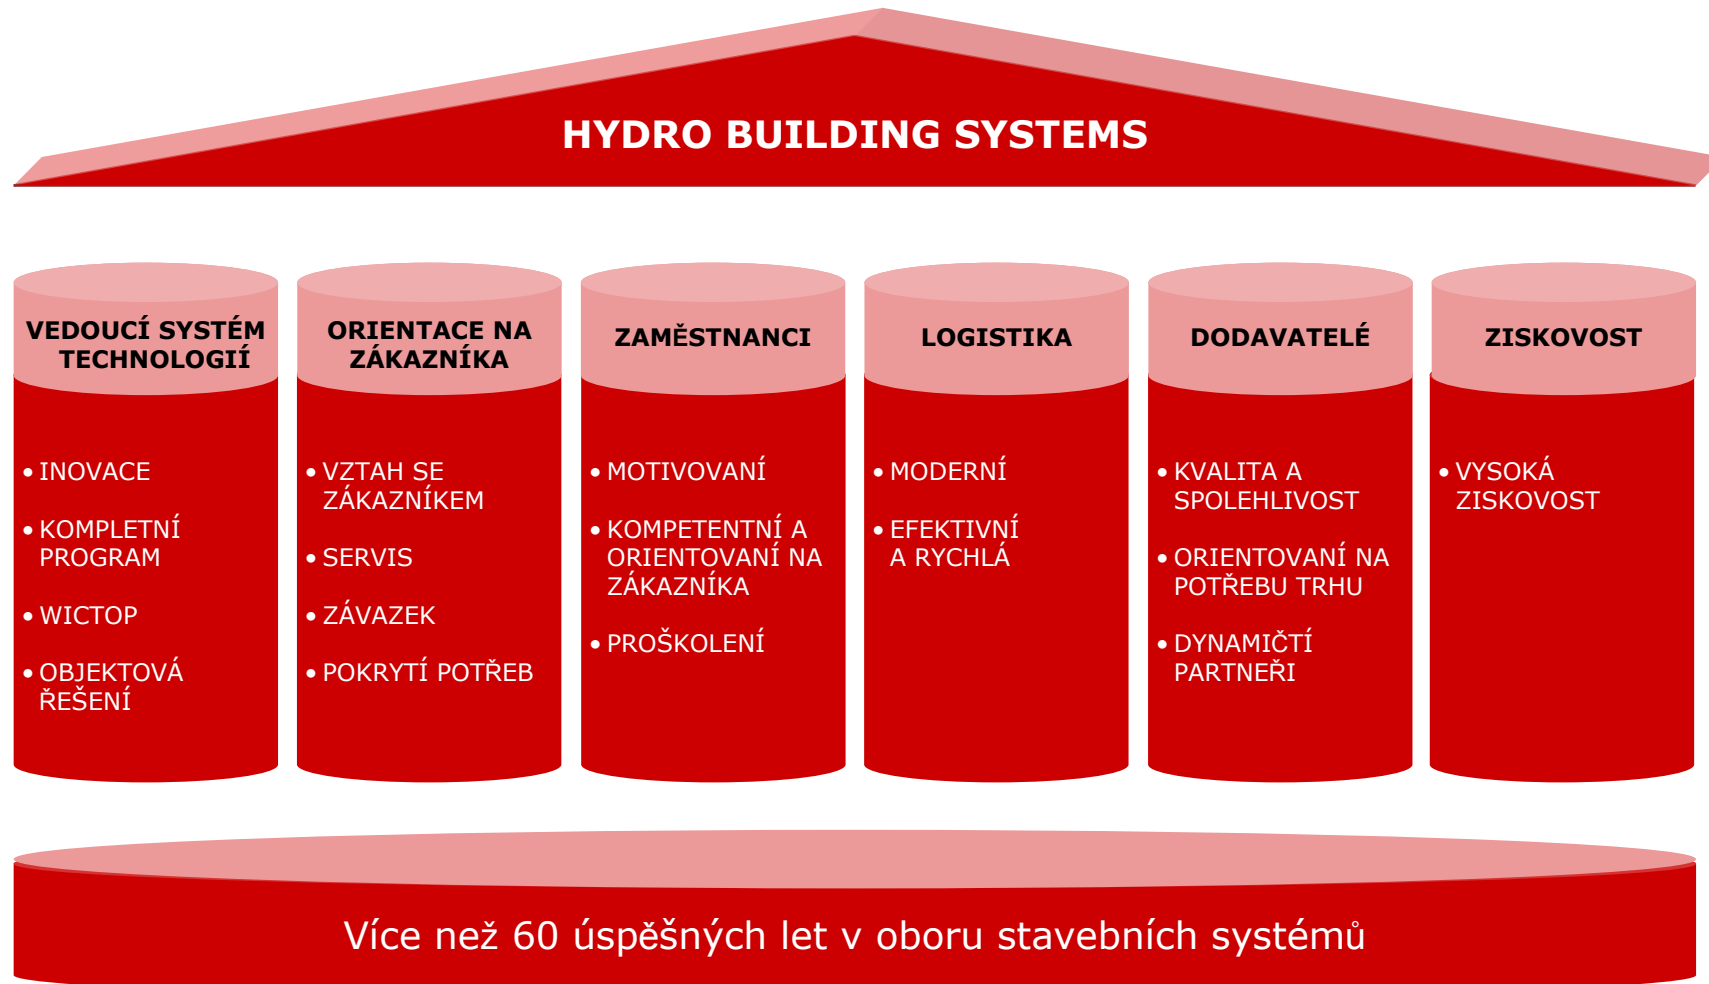

Integrace v rámci skupiny Hydro – organizační schema

WICONA®

Struktura prodeje našich značek

Systemy

- Fasády
- Okna
- Dveře
- Posuvné konstrukce
- Zimní zahrady
- Projektová řešení
- Plánovací služby

Produkty

- Hliníkové profily
- Příslušenství
- Kování
- Výrobní zařízení
- Software

Hydro Building Systems

Organizační struktura v Evropě

WICONA

Značkový systém

Poslání – WICONA

WICONA®

Rychle se měnící svět vytváří nové požadavky vůči našim partnerům:
Architektonický design, ekologické požadavky, nové funkce *.