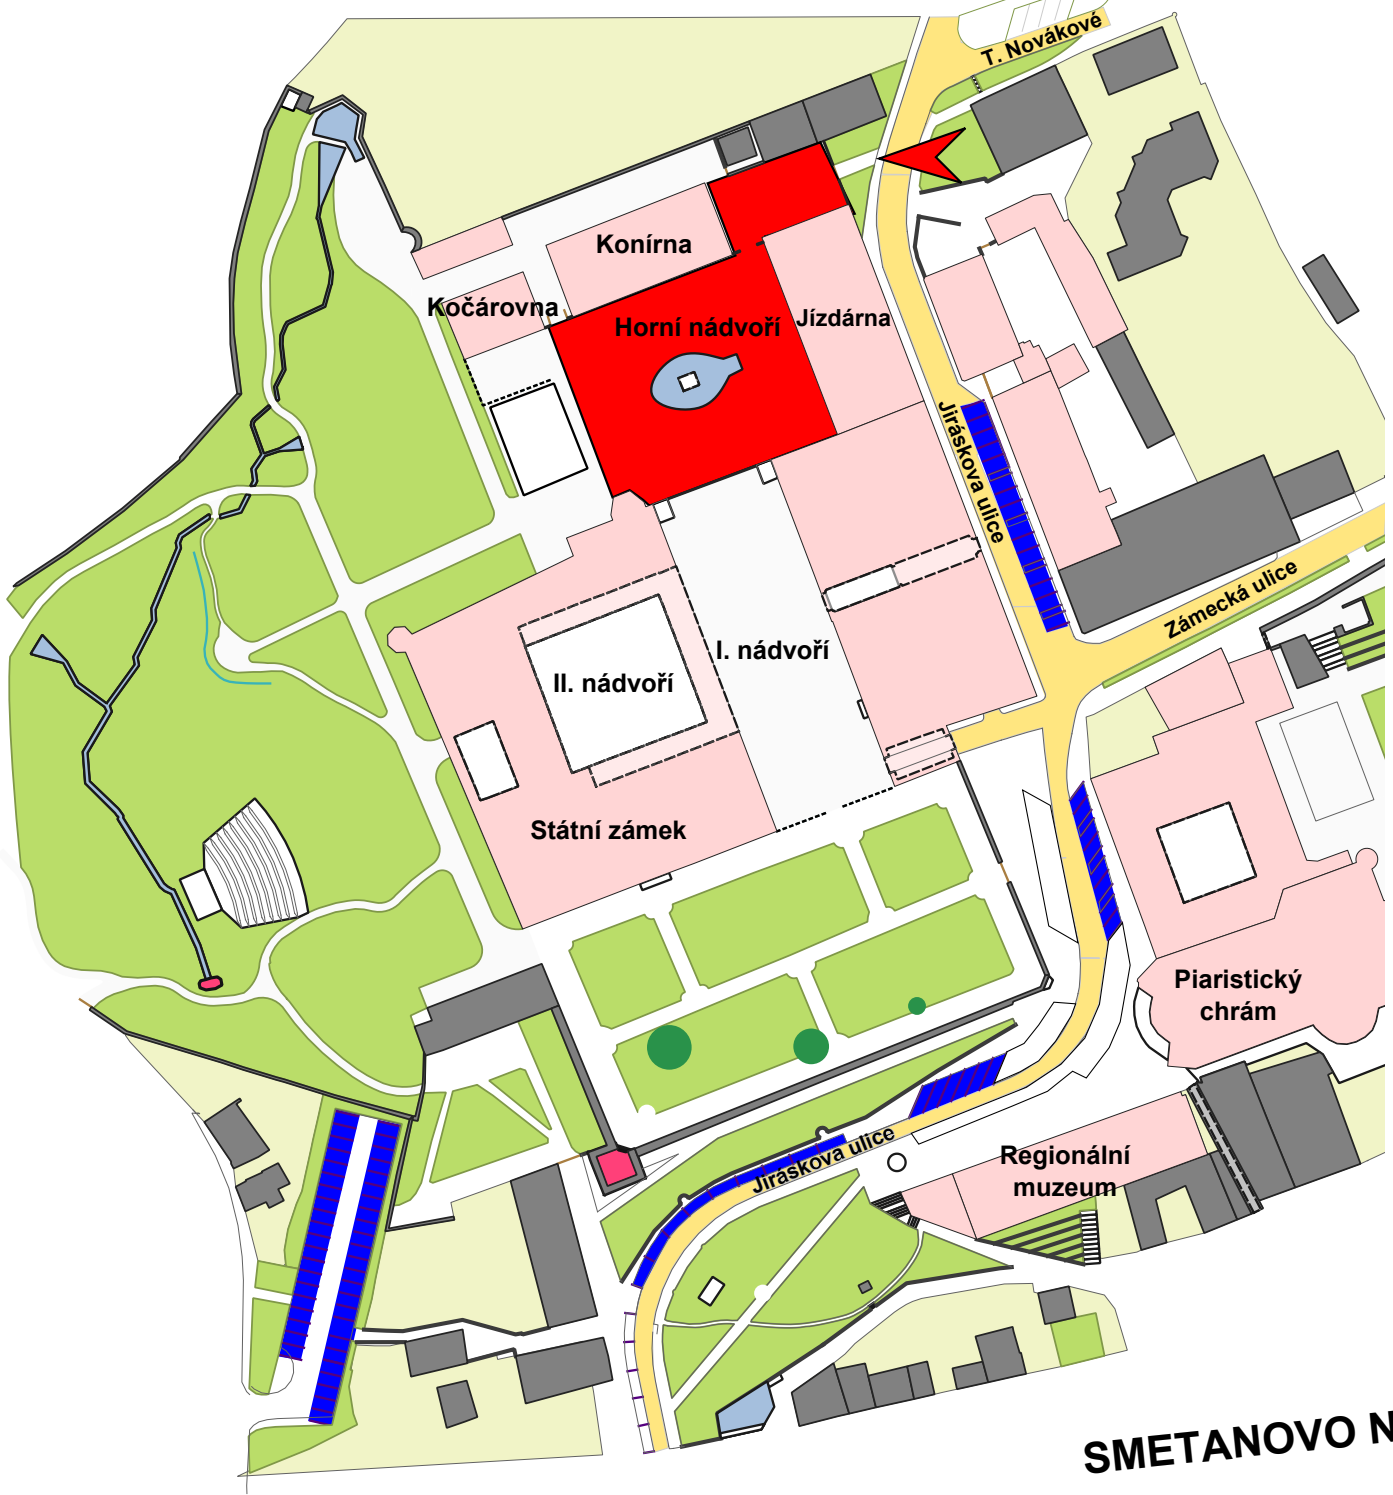

SMĚR ČESKÁ TŘEBOVÁ

Zámecké návrší
Litomyšl

vyhrazené parkování
pouze pro účastníky akce

vjezd na horní nádvoří
značeno pořadatelem

<http://mapy.cz/s/em6e>

poloha pro navigace

Při parkování se řiďte pokyny obsluhy parkovací plochy

standardní parkovací stání

SMETANOVO NÁMĚSTÍ